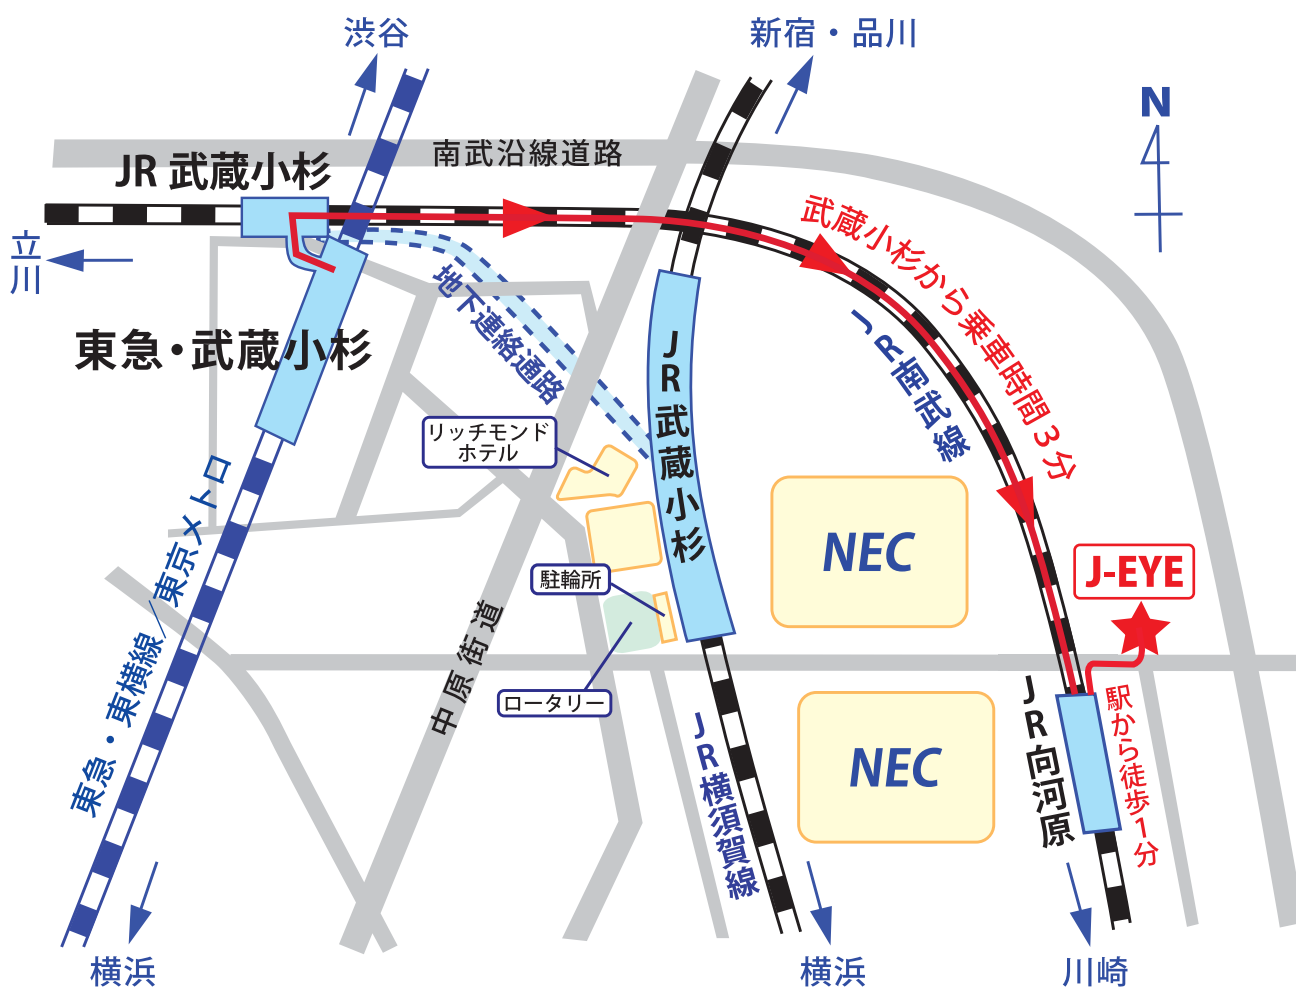

## J-EYE へのルートご案内 (印刷用)

東急東横線 / 東京メトロ南北線でお越しの場合、武蔵小杉駅構内のJR南武線(川崎方面行き)に乗り換え、1駅隣の向河原駅で下車してください。向河原から当店までは徒歩1分です。

JR武蔵小杉駅は南武線と横須賀線の駅が地下通路で接続されていますが、徒歩では時間がかかるので南武線をご利用いただくことをおすすめします。

## メガネショップ J-EYE

住所 > 川崎市中原区下沼部 1747 トゥインロフティ 1F

電話 > 044-434-8888 (非通知の方は 186-044-434-8888)

営業時間 > Am 10:00 ~ Pm 7:00